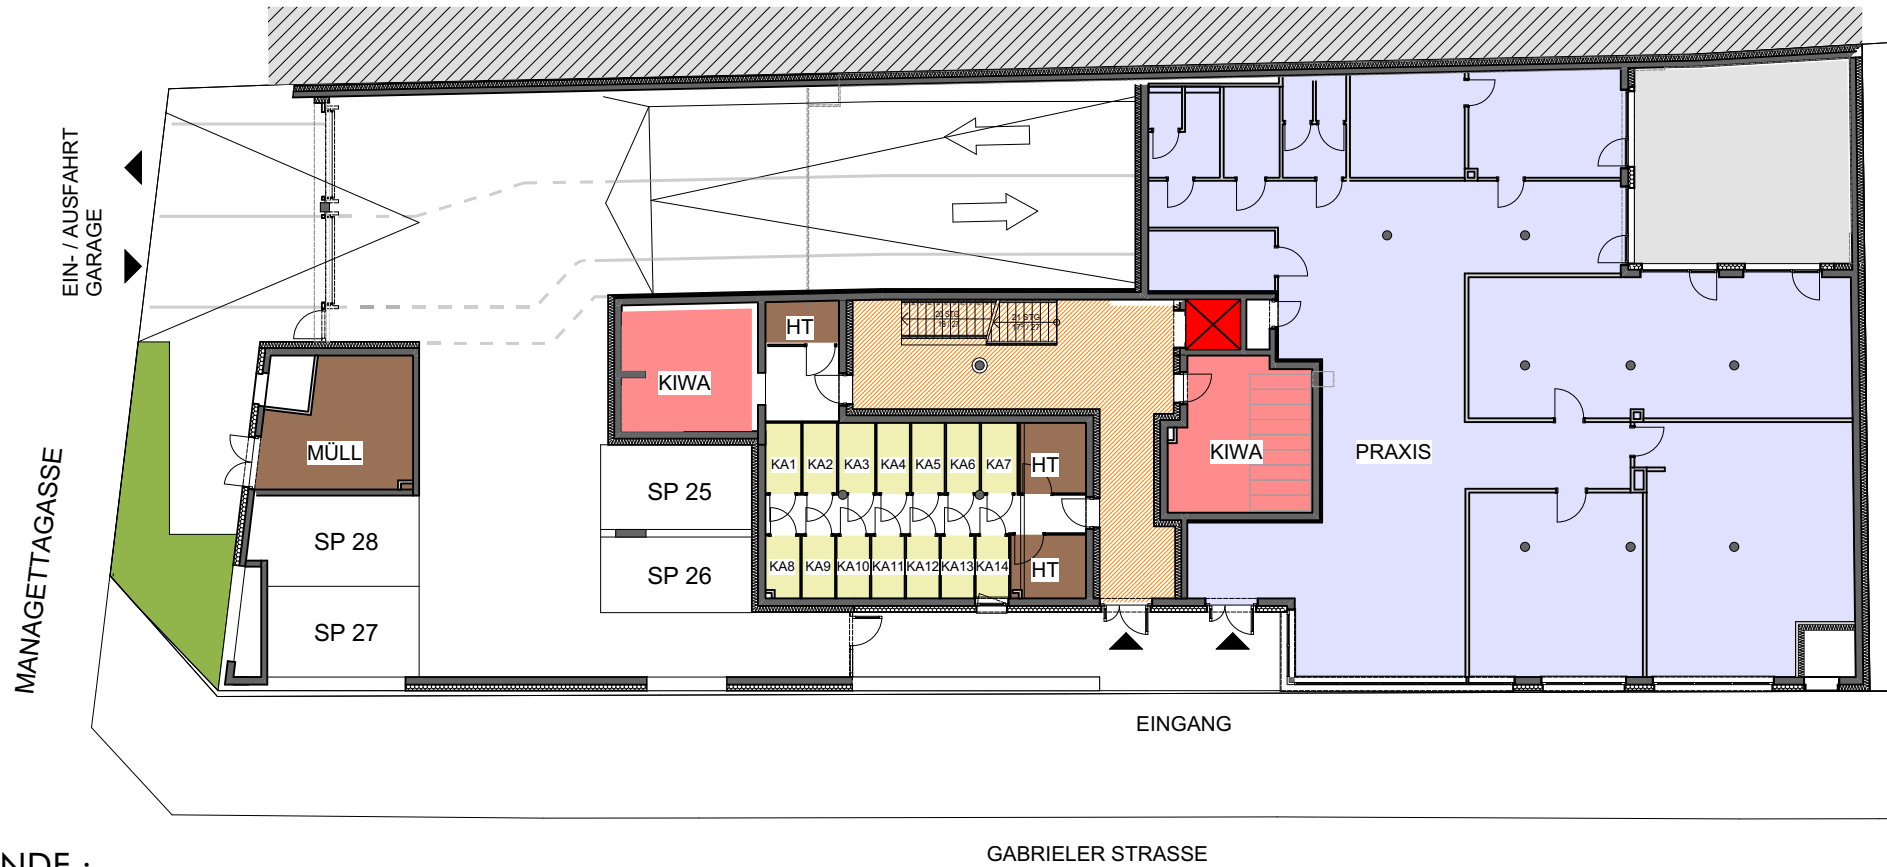

# Mödling - Gabrieler Straße 4

## ÜBERSICHT ERDESCHOSS

### LEGENDE :

- HAUSTECHNIK / MÜLLRAUM
- KELLERABTEILE
- PRAXIS
- ALLG. GRÜNFLÄCHE
- STIEGENHAUS / ERSCHLIESSUNG
- BEFESTIGTE FLÄCHE
- FAHRRAD- / KINDERWAGENRAUM
- AUFZUG

GABRIELER STRASSE

STAND: 17.11.2017