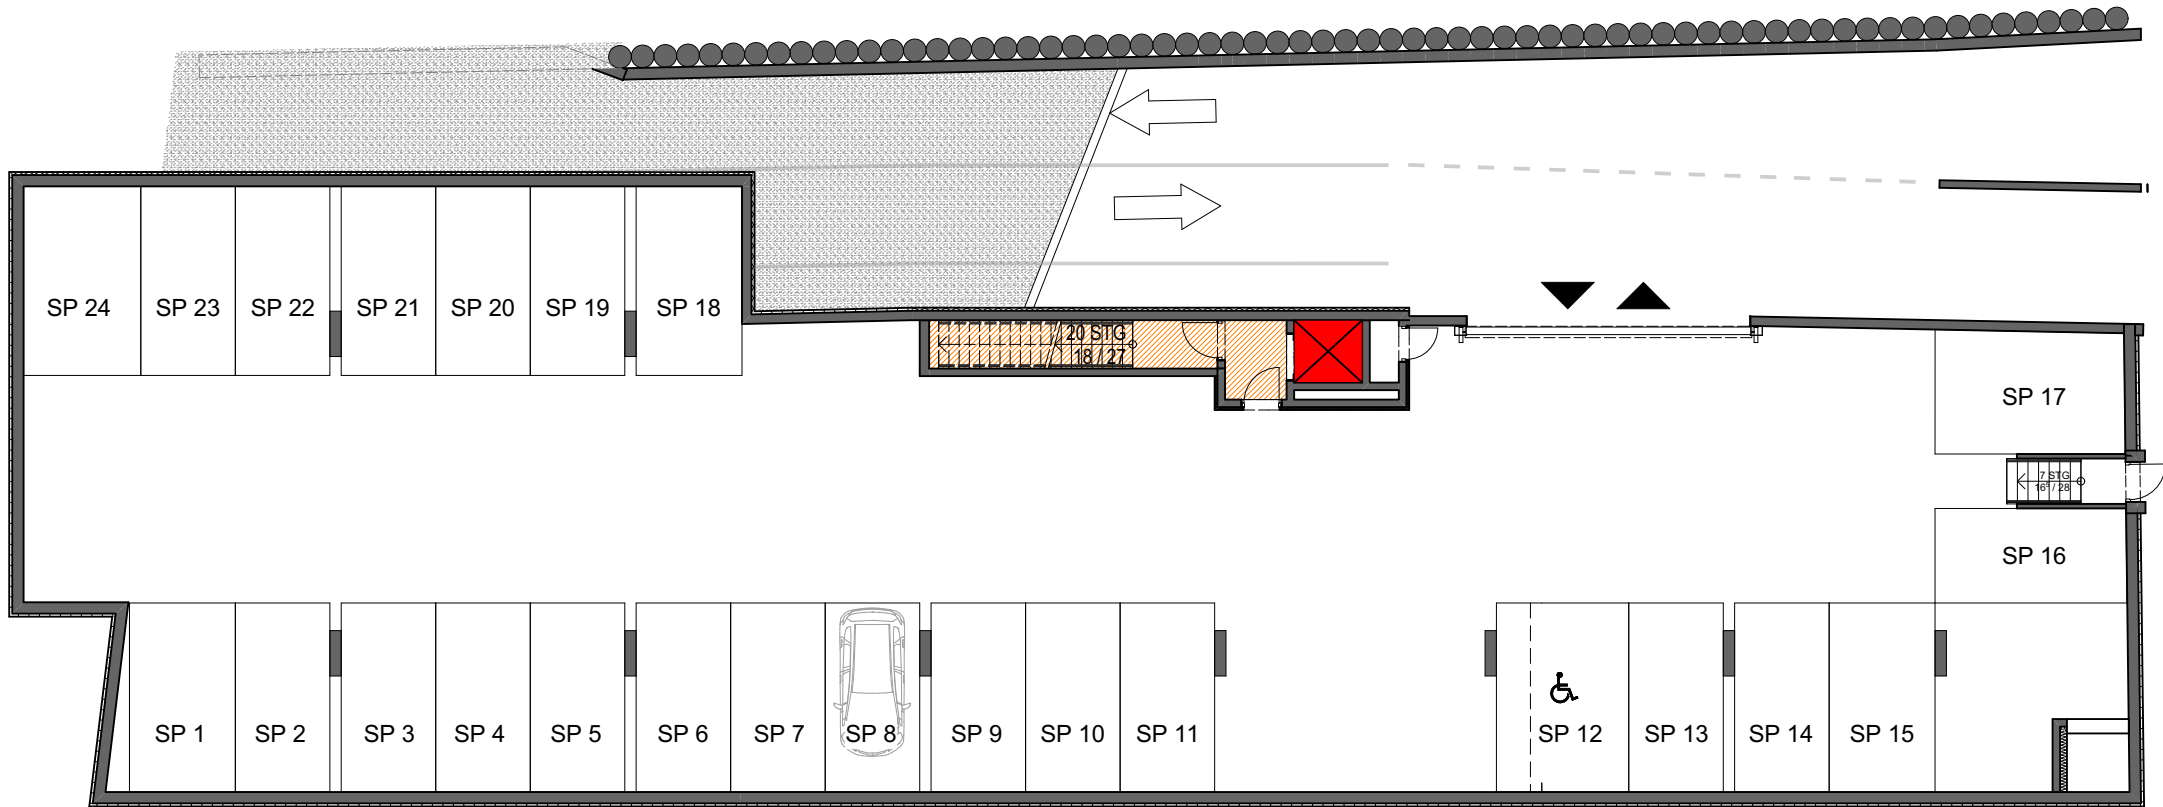

Mödling - Gabrieler Straße 4

ÜBERSICHT KELLERGESSCHOSS

LEGENDE :

-  STIEGENHAUS / ERSCHLIESSUNG
-  AUFZUG

STAND: 17.11.2017

0 2 4 6 8 10 m
MASSTAB 1:200 auf A4