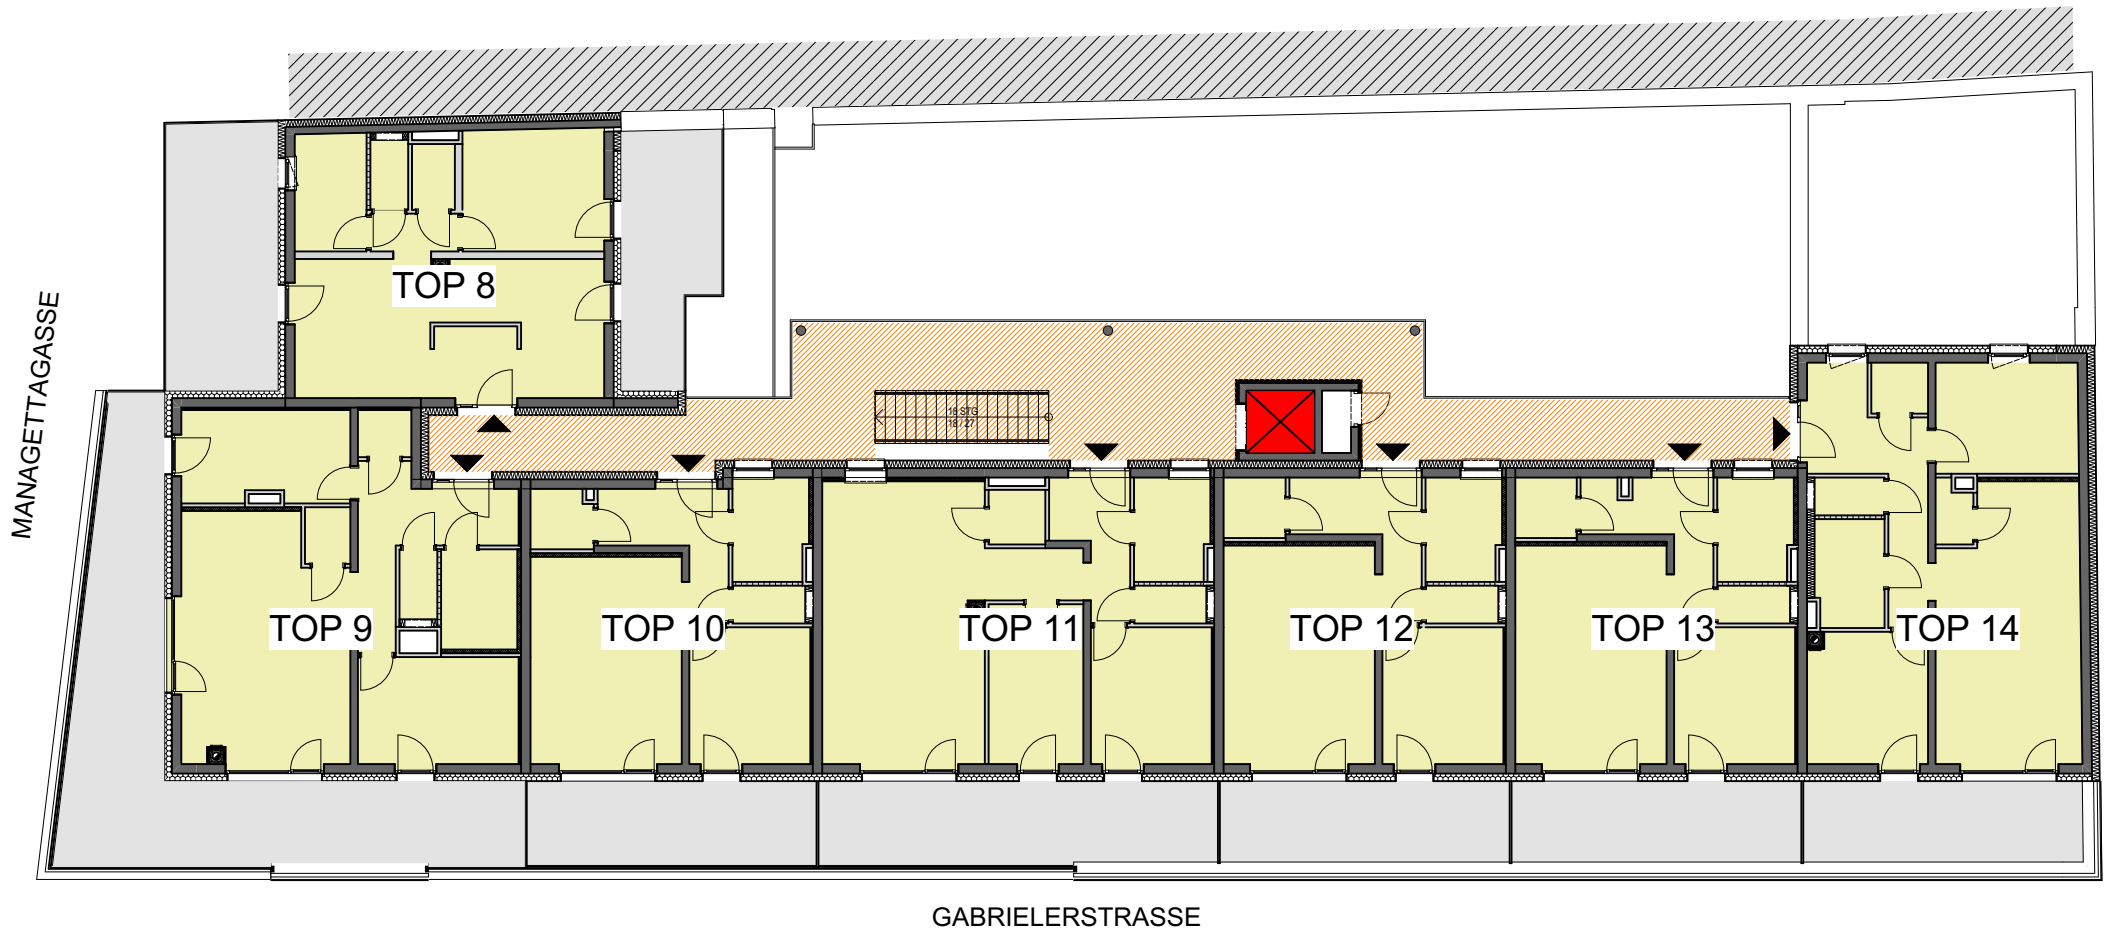

Mödling - Gabrieler Straße 4

ÜBERSICHT 2.OBERGESCHOSS

LEGENDE :

-  WOHNUNGEN
-  STIEGENHAUS / ERSCHLIESSUNG
-  LOGGIATERRASSE
-  AUFZUG

STAND: 17.11.2017

0 2 4 6 8 10 m
MASSTAB 1:200 auf A4