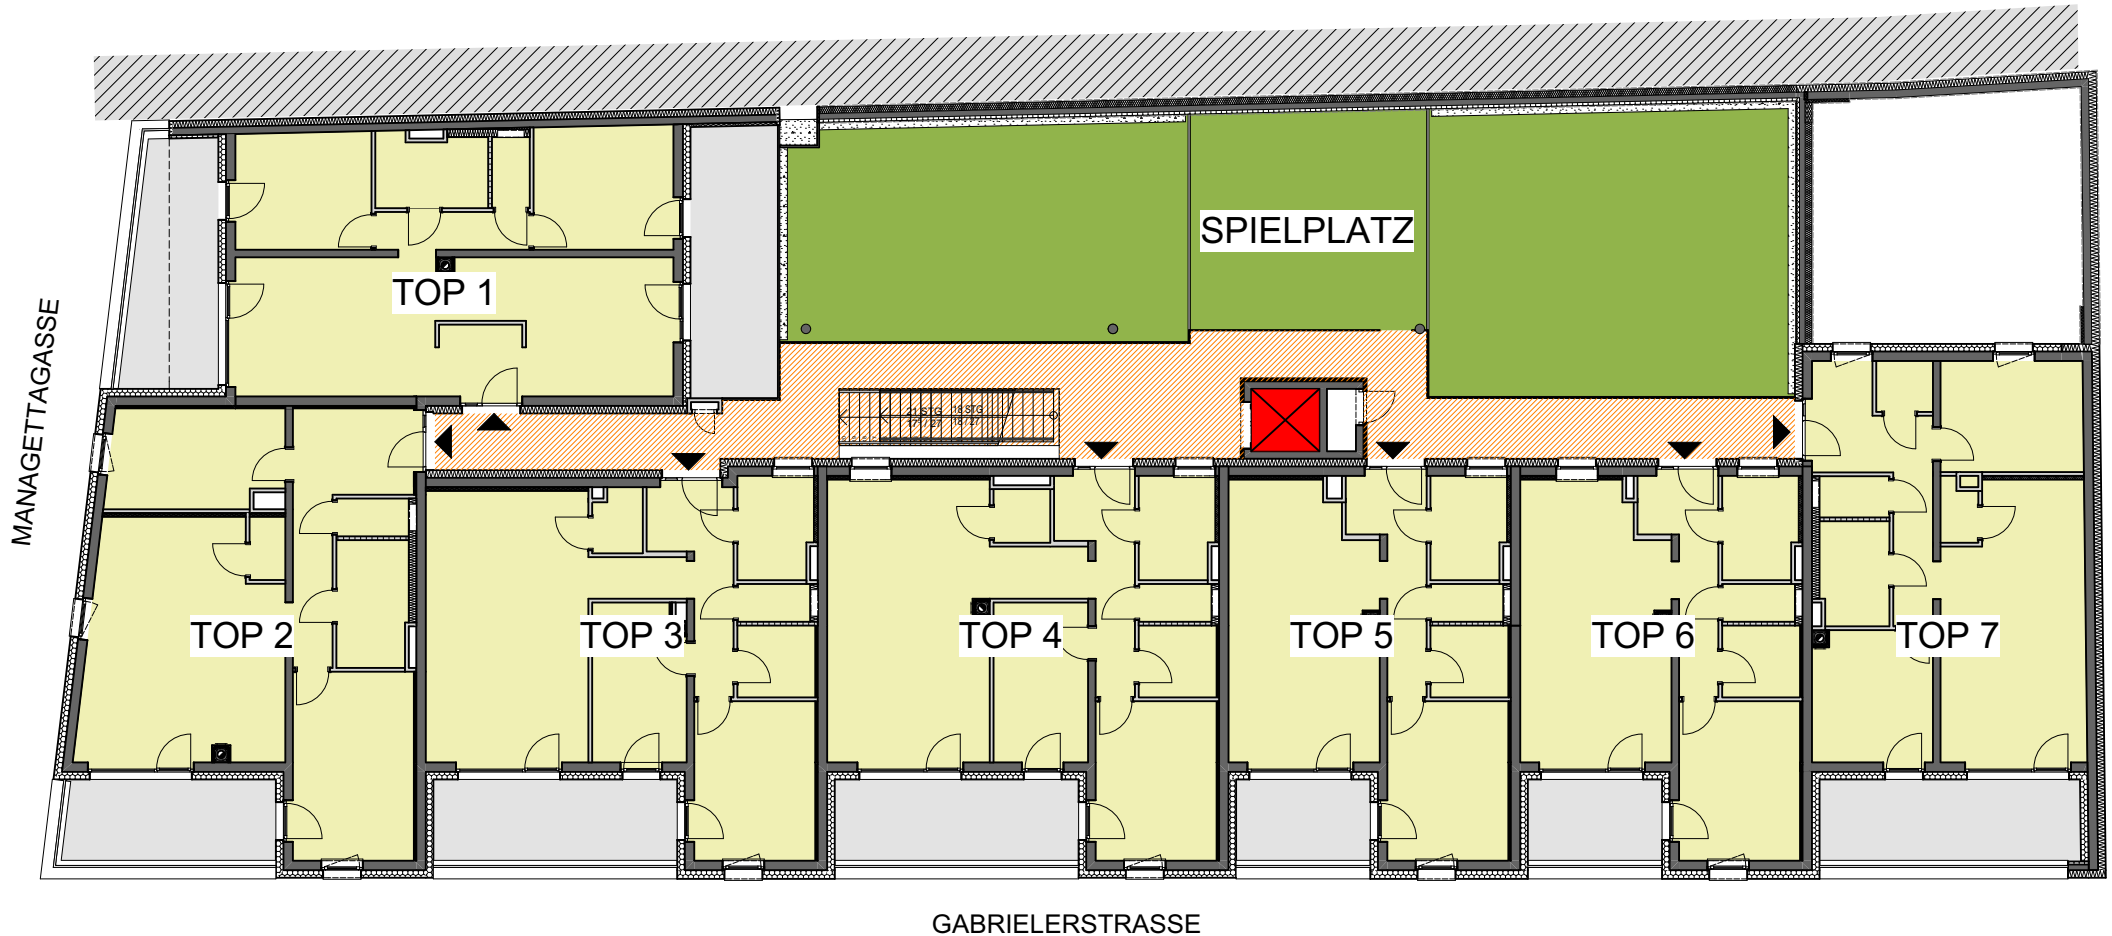

# Mödling - Gabrieler Straße 4

## ÜBERSICHT 1.OBERGESCHOSS

### LEGENDE :

-  WOHNUNGEN
-  ALLG. GRÜNFLÄCHE / SPIELPLATZ
-  STIEGENHAUS / ERSCHLIESSUNG
-  LOGGIATERRASSE
-  AUFZUG

STAND: 17.11.2017

0 2 4 6 8 10 m  
MASSTAB 1:200 auf A4